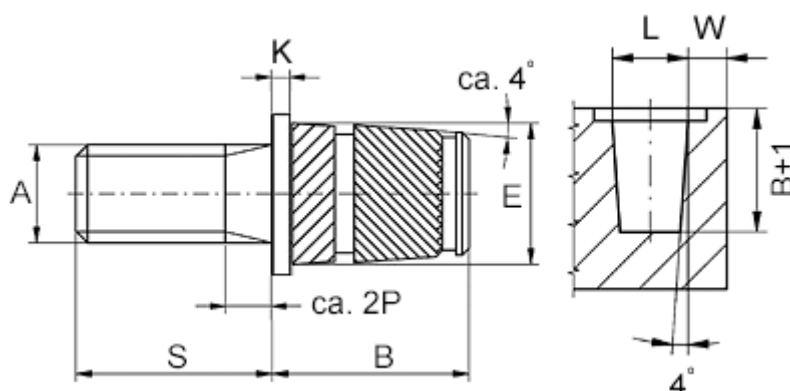

Varenummer: 12859100080840  
Beskrivelse: KLEE-coil 859 100 080.840  
M8 Messing

## Mål

Anbefalet huldia. W +0,1	= 10.9
Flangediameter E1	= 12.5
Flangehøjde K	= 1.3
Mindsteafstand til kant W	= 3.0
Monteringslængde B	= 13.3
Stiftlængde S	= 10
Udvendig diameter E	= 11.2
Udvendigt gevind A	= M8x1,25